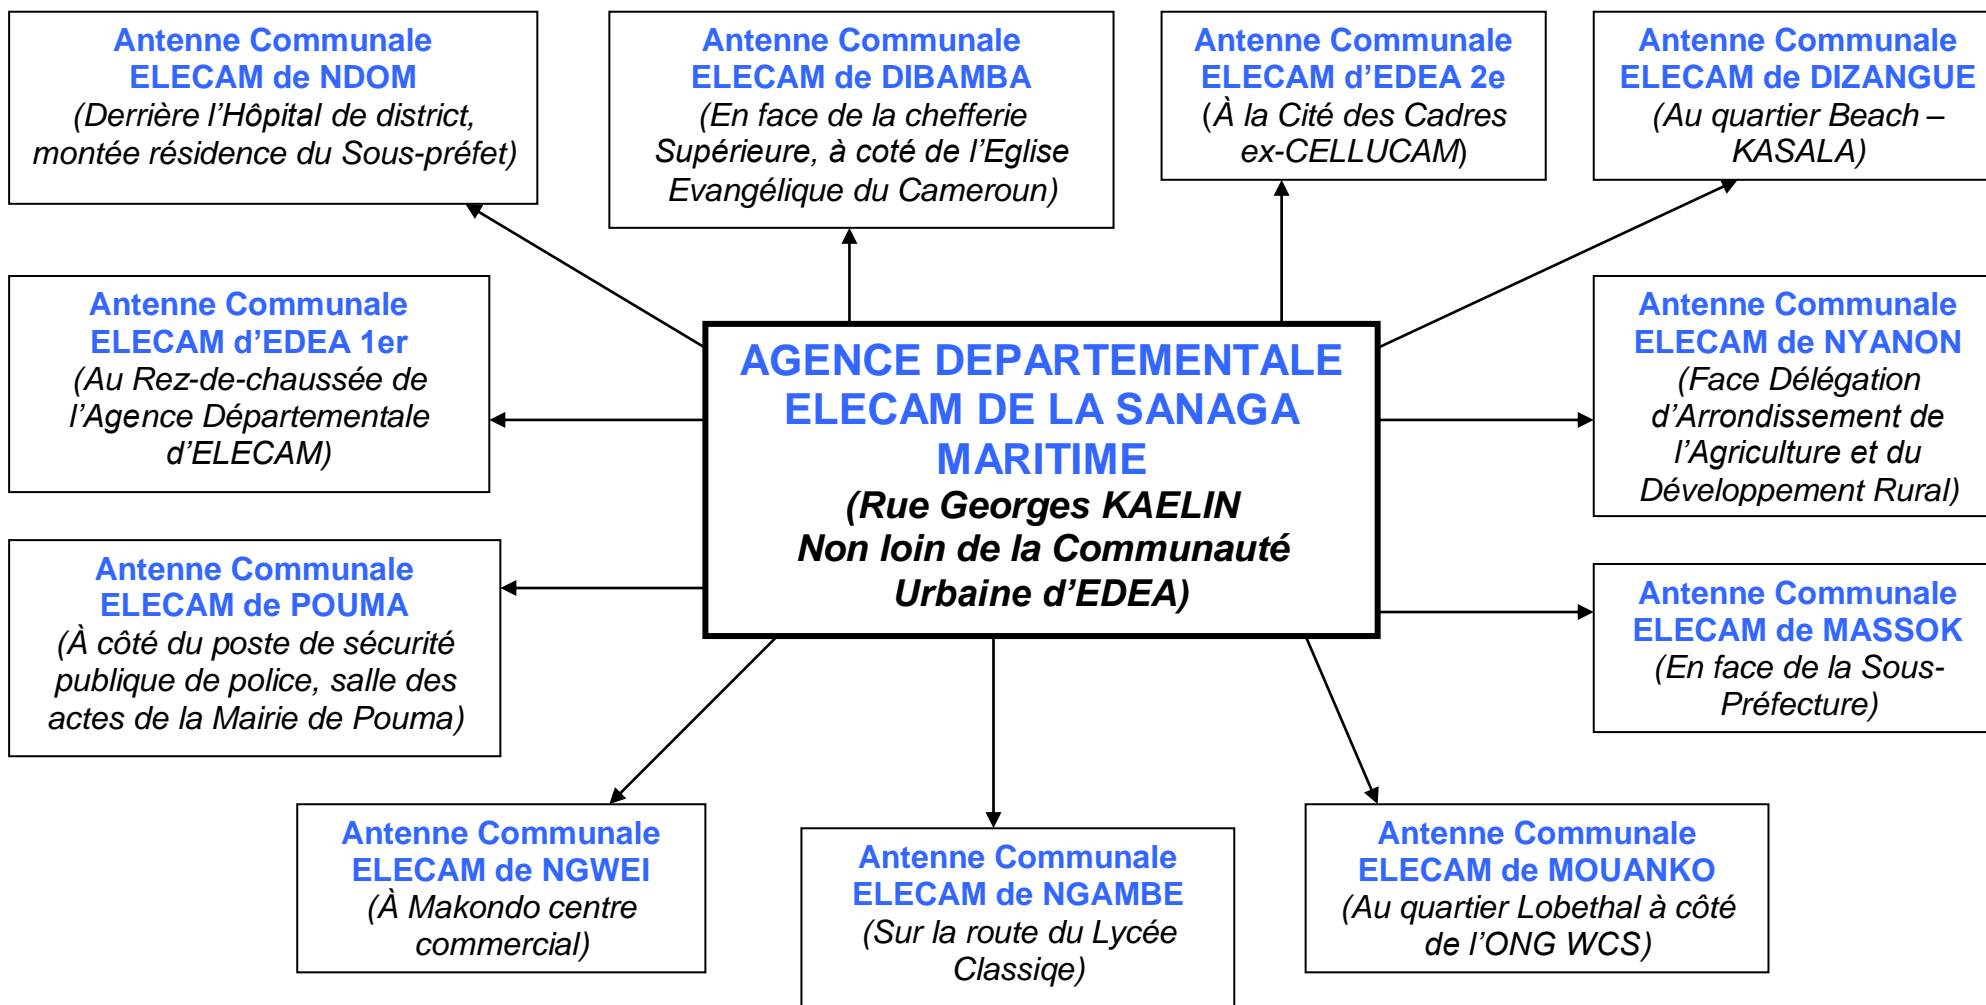

LOCALISATION DES DEMEMBREMENTS D'ELECAM DANS LE MOUNGO

CONTACTS : 669.801.087

Service de la Communication de la Délégation Régionale ELECAM LITTORAL.

LOCALISATION DES DEMEMBREMENTS D'ELECAM DANS LA SANAGA MARITIME

CONTACTS : 669.801.087

Service de la Communication de la Délégation Régionale ELECAM LITTORAL.

LOCALISATION DES DEMEMBREMENTS D'ELECAM DANS LE WOURI

CONTACTS : 669.801.087

Service de la Communication de la Délégation Régionale ELECAM LITTORAL.