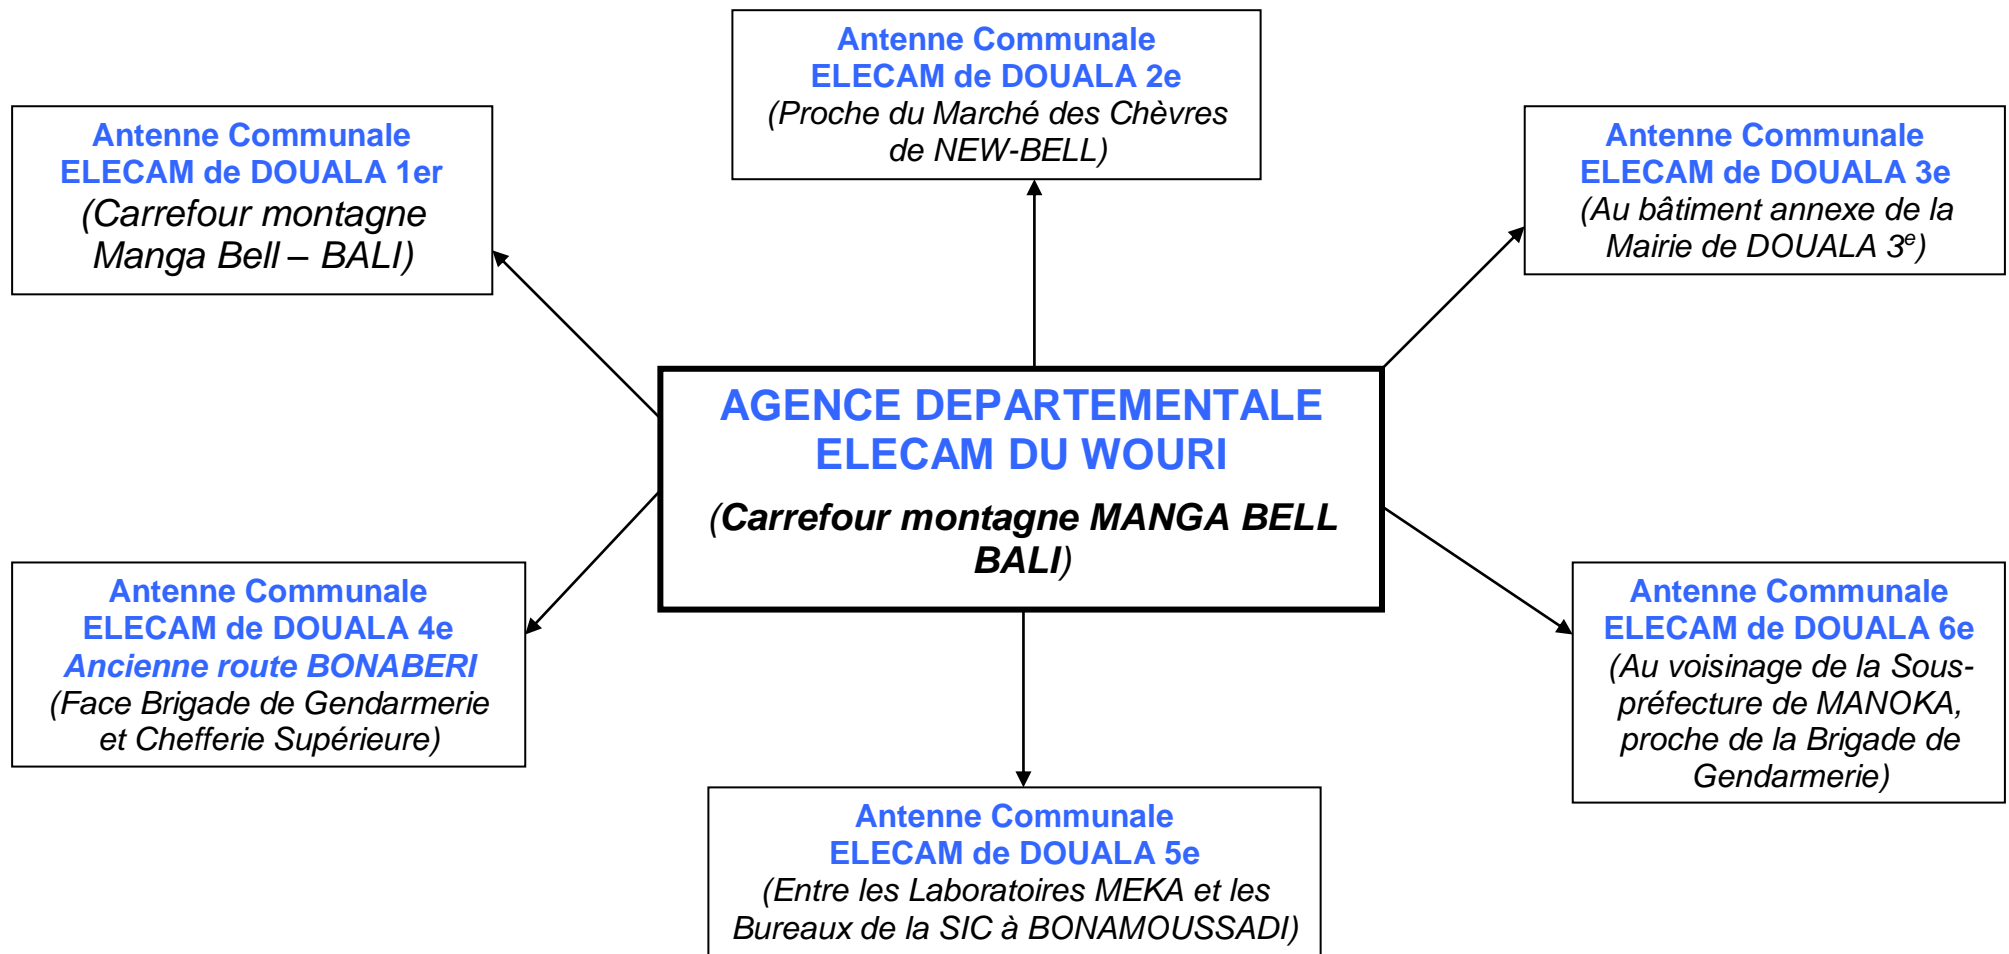

LOCALISATION DES DEMEMBREMENTS D'ELECAM DANS LE MOUNGO

CONTACTS : 669.801.087

Service de la Communication de la Délégation Régionale ELECAM LITTORAL.

LOCALISATION DES DEMEMBREMENTS D'ELECAM DANS LA SANAGA MARITIME

CONTACTS : 669.801.087

Service de la Communication de la Délégation Régionale ELECAM LITTORAL.

LOCALISATION DES DEMEMBREMENTS D'ELECAM DANS LE WOURI

CONTACTS : 669.801.087

Service de la Communication de la Délégation Régionale ELECAM LITTORAL.