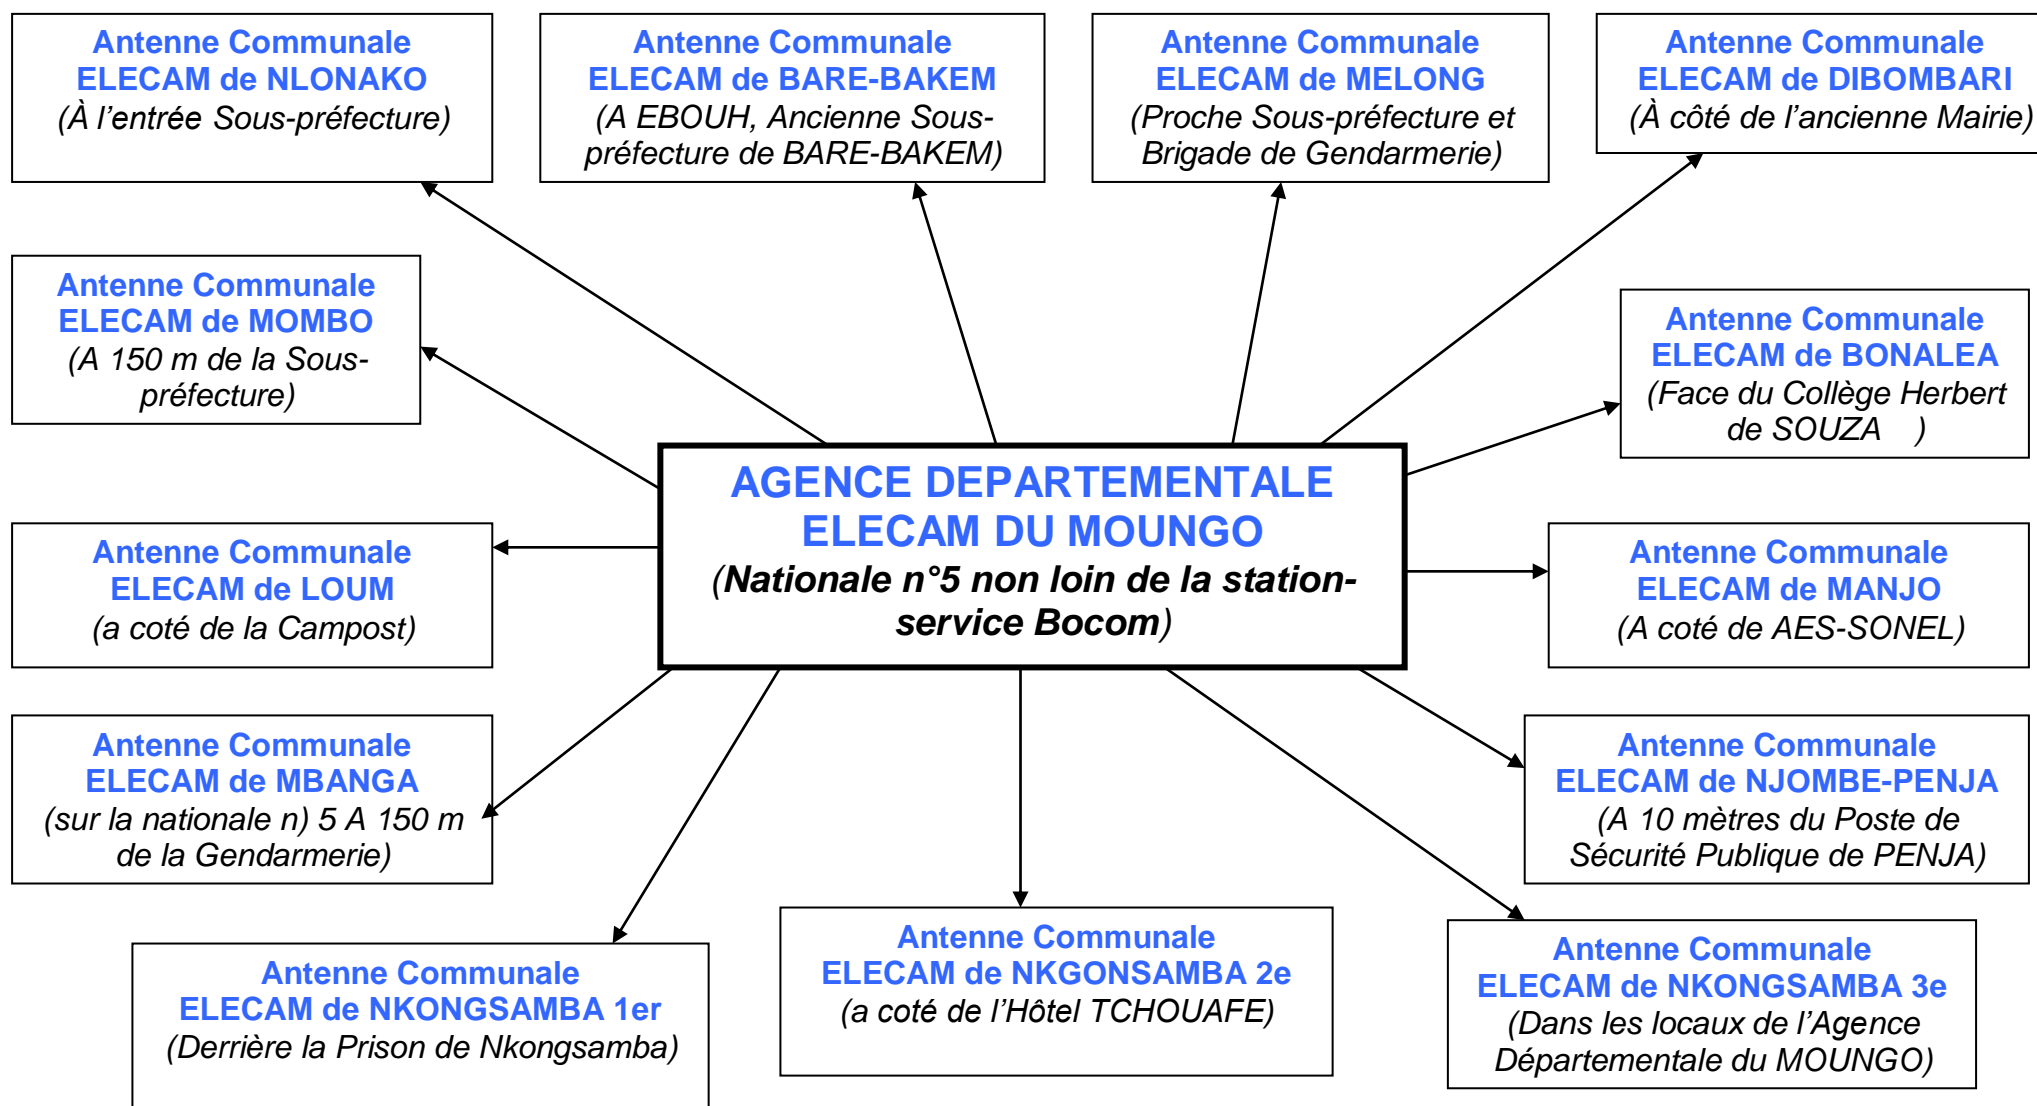

LOCALISATION DES DEMEMBREMENTS D'ELECAM DANS LE MOUNGO

CONTACTS : 669.801.087

Service de la Communication de la Délégation Régionale ELECAM LITTORAL.

LOCALISATION DES DEMEMBREMENTS D'ELECAM DANS LA SANAGA MARITIME

CONTACTS : 669.801.087

Service de la Communication de la Délégation Régionale ELECAM LITTORAL.

LOCALISATION DES DEMEMBREMENTS D'ELECAM DANS LE WOURI

CONTACTS : 669.801.087

Service de la Communication de la Délégation Régionale ELECAM LITTORAL.

LOCALISATION DES DEMEMBREMENTS D'ELECAM DANS LE NKAM

CONTACTS : 669.801.087

Service de la Communication de la Délégation Régionale ELECAM LITTORAL.