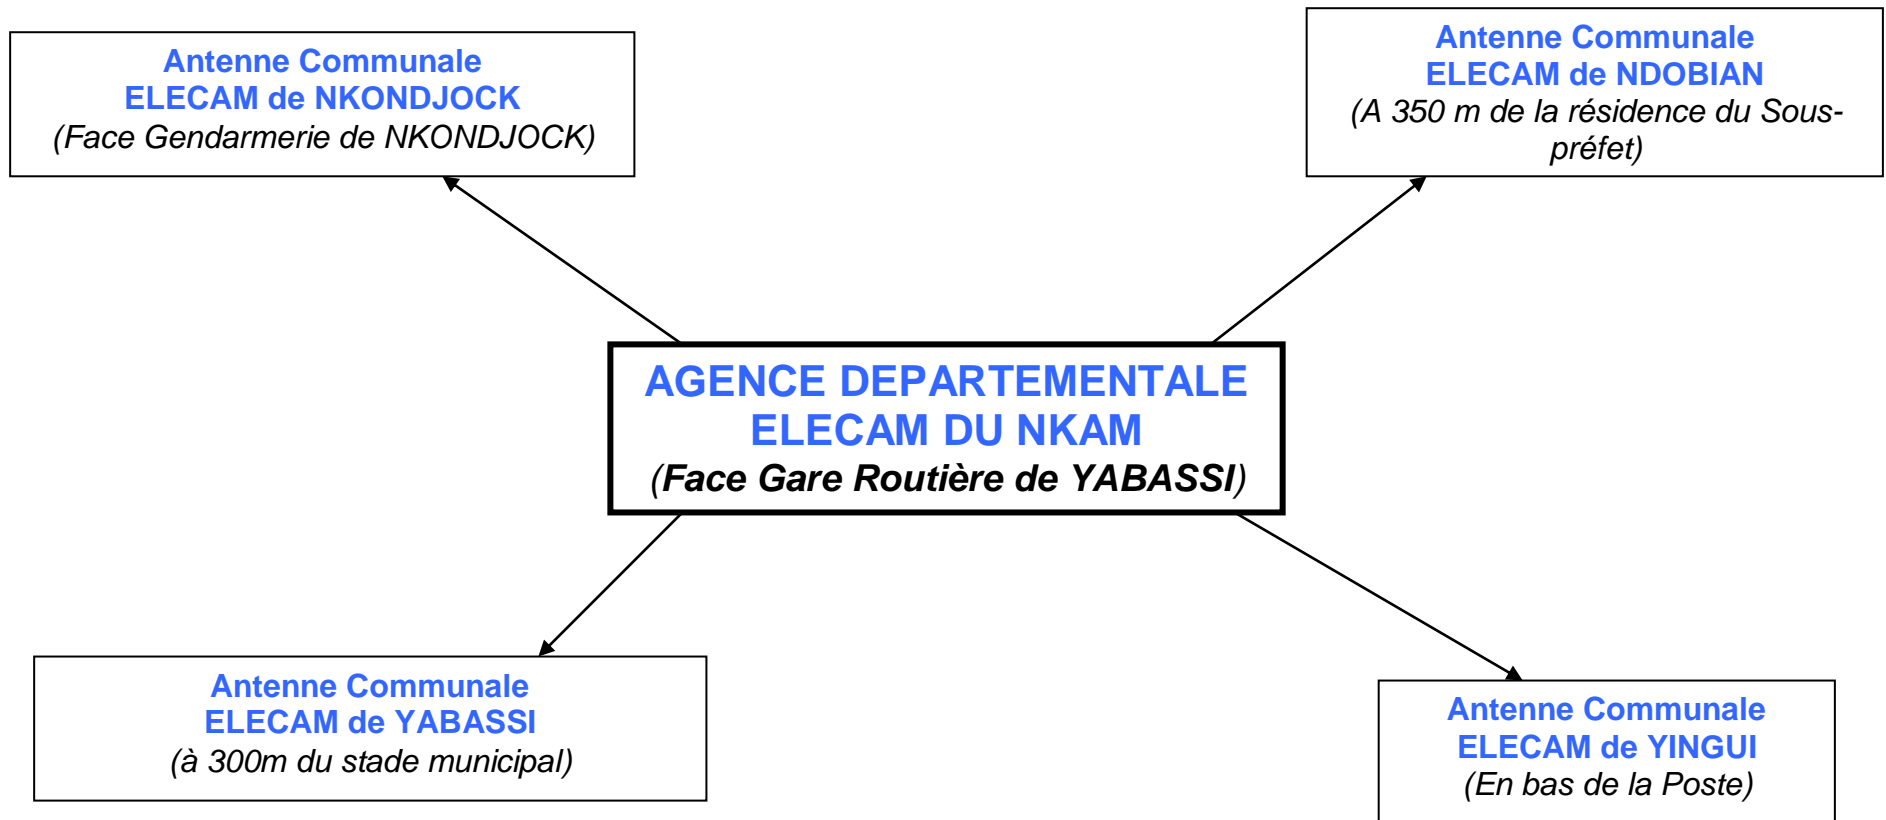

LOCALISATION DES DEMEMBREMENTS D'ELECAM DANS LE MOUNGO

CONTACTS : 669.801.087

Service de la Communication de la Délégation Régionale ELECAM LITTORAL.

LOCALISATION DES DEMEMBREMENTS D'ELECAM DANS LA SANAGA MARITIME

CONTACTS : 669.801.087

Service de la Communication de la Délégation Régionale ELECAM LITTORAL.

LOCALISATION DES DEMEMBREMENTS D'ELECAM DANS LE WOURI

CONTACTS : 669.801.087

Service de la Communication de la Délégation Régionale ELECAM LITTORAL.

LOCALISATION DES DEMEMBREMENTS D'ELECAM DANS LE NKAM

CONTACTS : 669.801.087

Service de la Communication de la Délégation Régionale ELECAM LITTORAL.